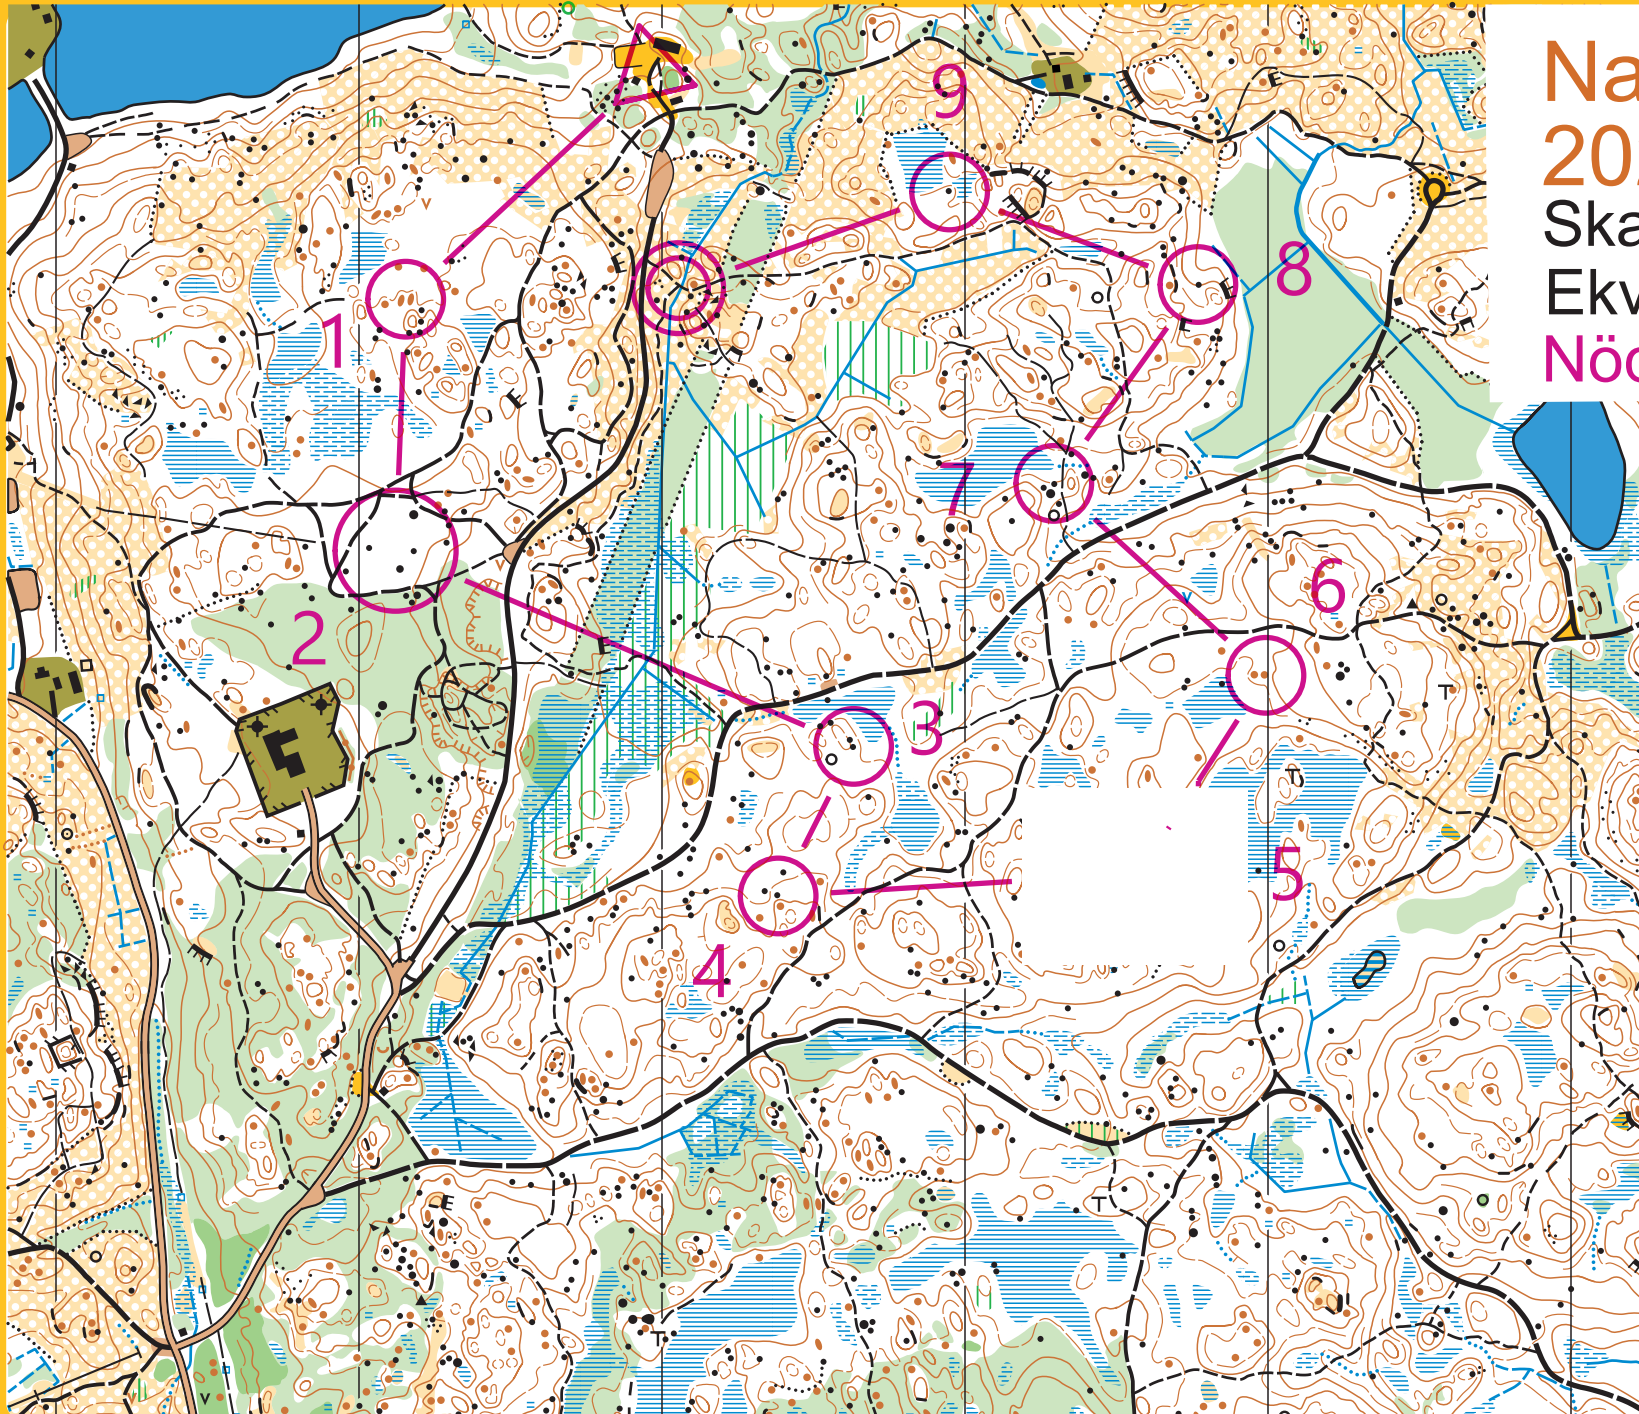

Nalle-Nassen

2021-10-13

Skala 1:7500

Ekv. 5m

Nödnr:0705628439

MIN 646 Nalle-Nassen				
A1		2,9 km		
▷		◇		└
1	48	● ●		├
2	35	▲		○
3	36	↘ ▲		○
4	47	→ ▲		○
5	41	≡		└
6	42	→ ●		○
7	52	↗ ▲		○
8	43	↖ ▲		○
9	44	▲		○
○		290 m		○